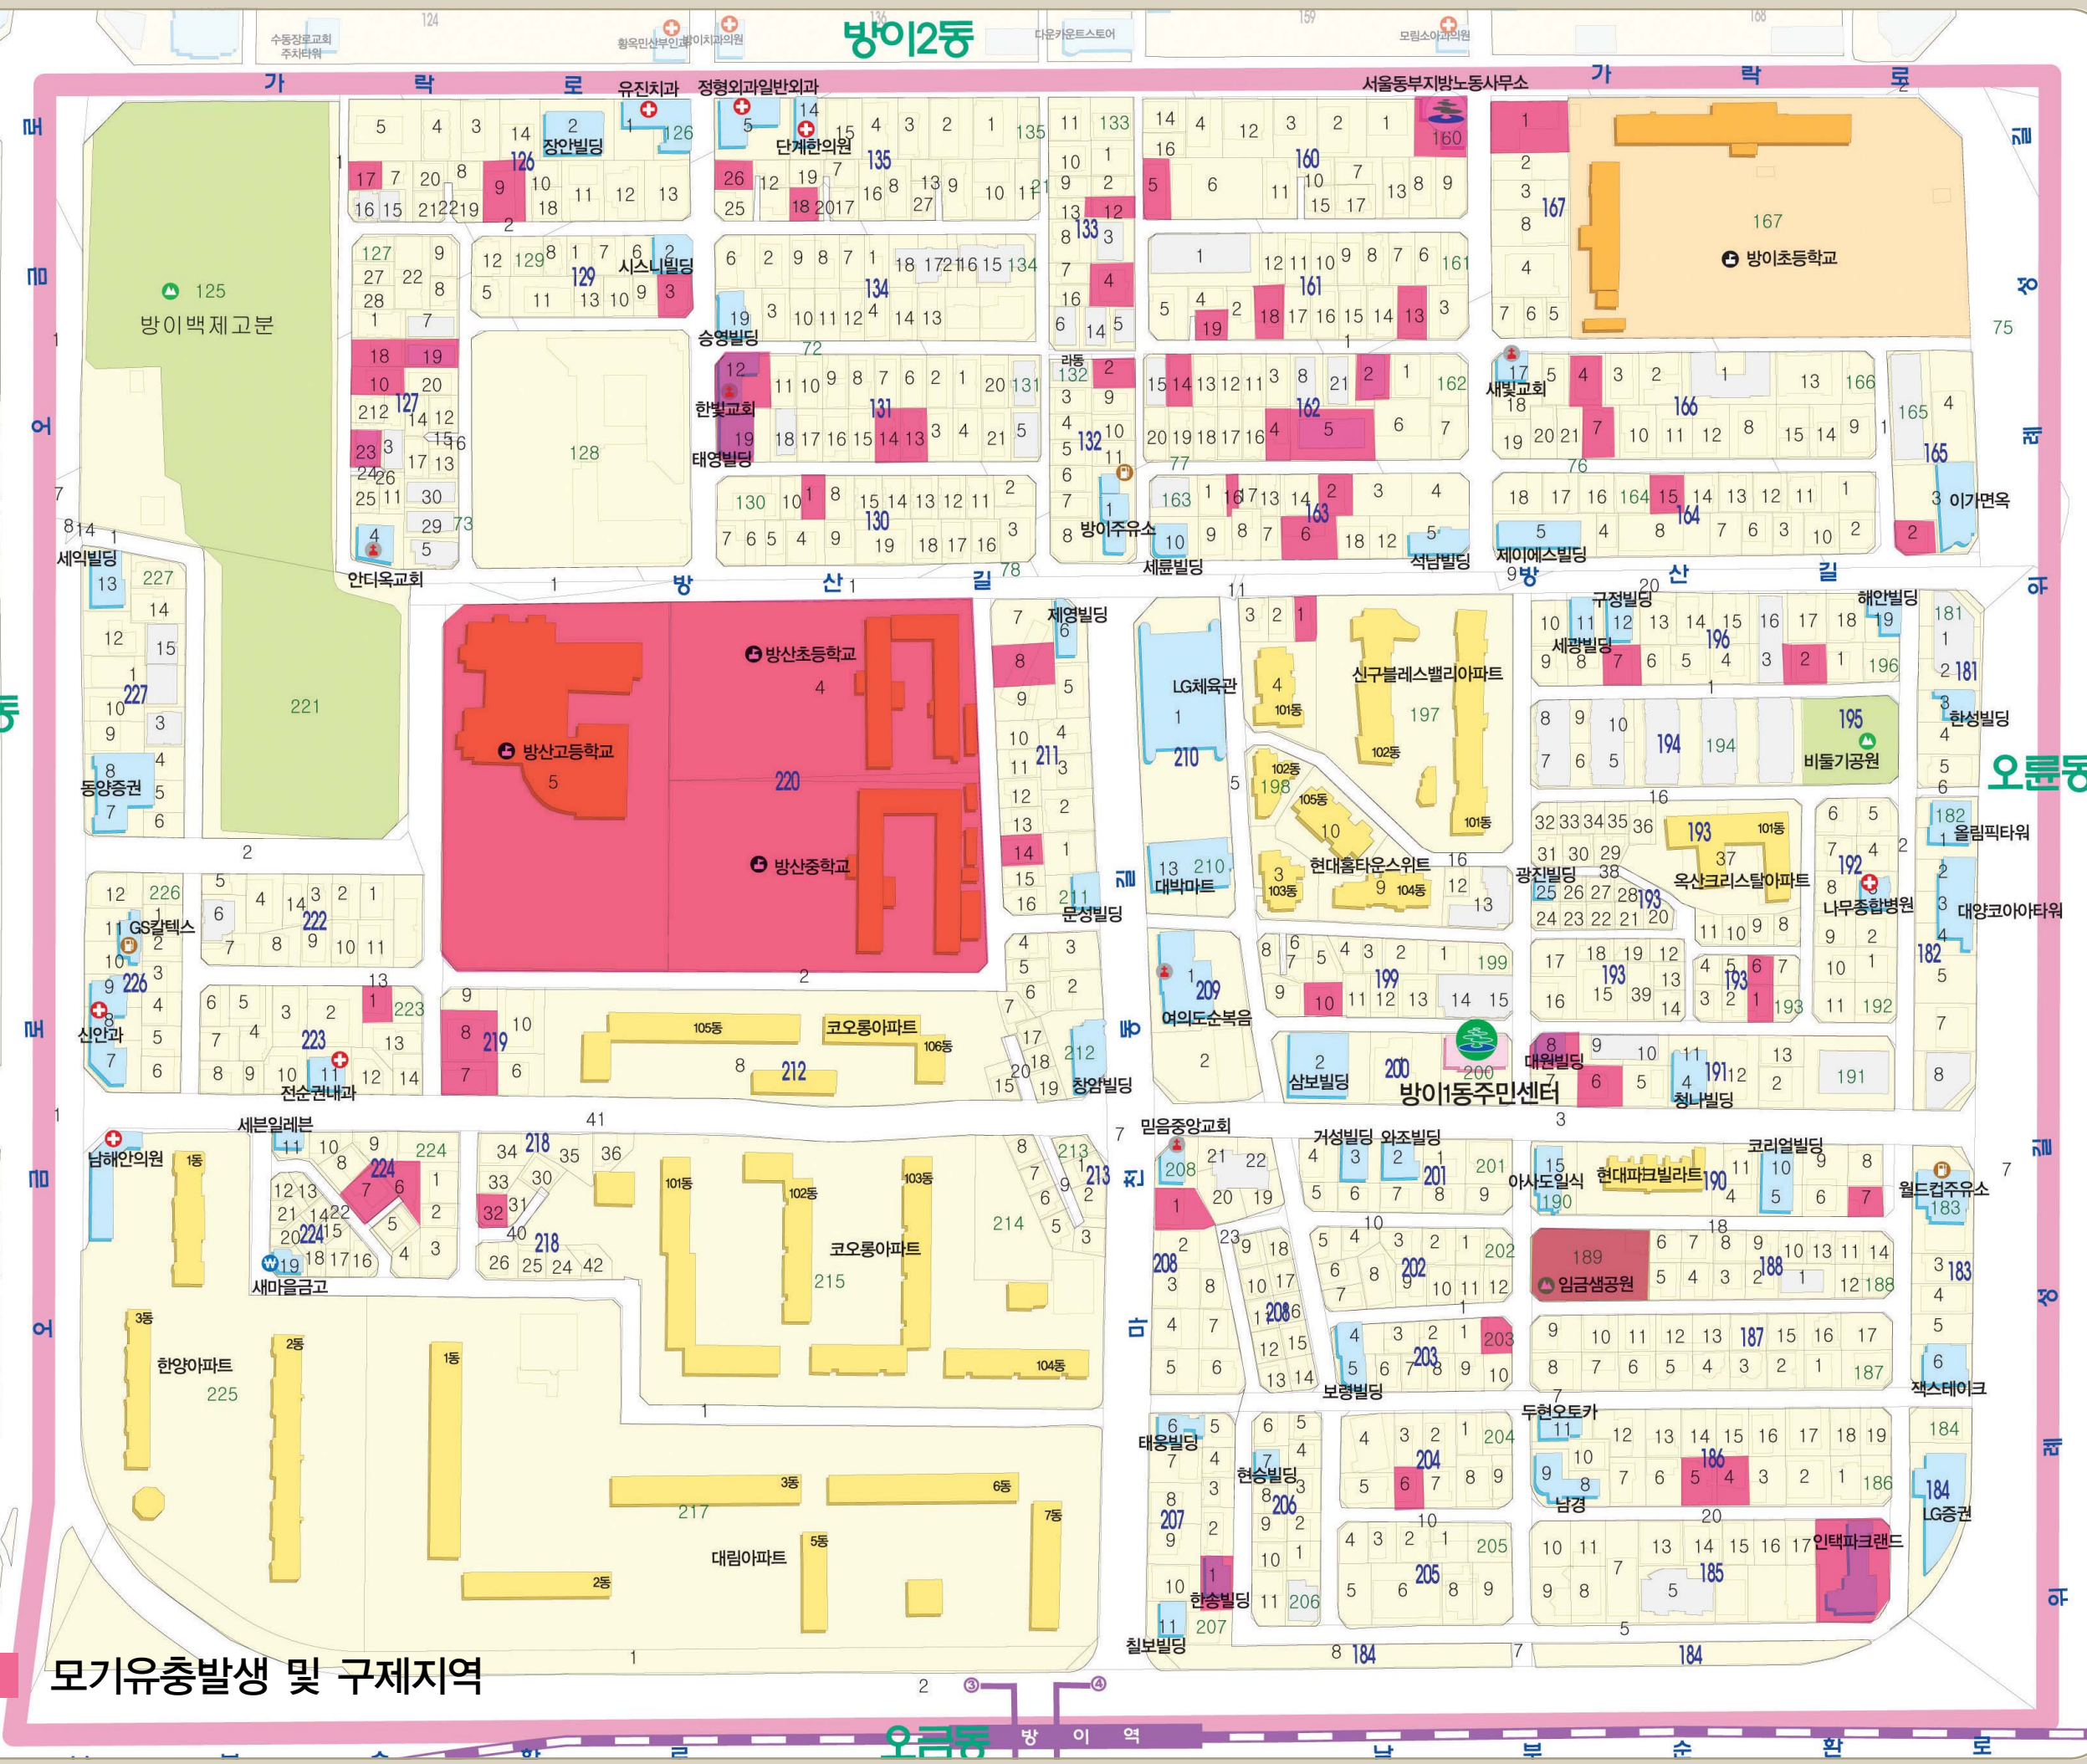

방이1동

송파구 모기지도

Songpa-gu Mosquito Map

- 777 대표지번
- 100 기본지번
- 100 부번
- 중심점
- 시계방향
- 관공서
- 소방서
- 우체국
- 치안센터
- 문화센터
- 은행
- 유치원
- 공사
- 교회
- 주차장

모기유충발생 및 구제지역

방이2동

송파2동

오륜동

오금동

방이역

남부

순환

로