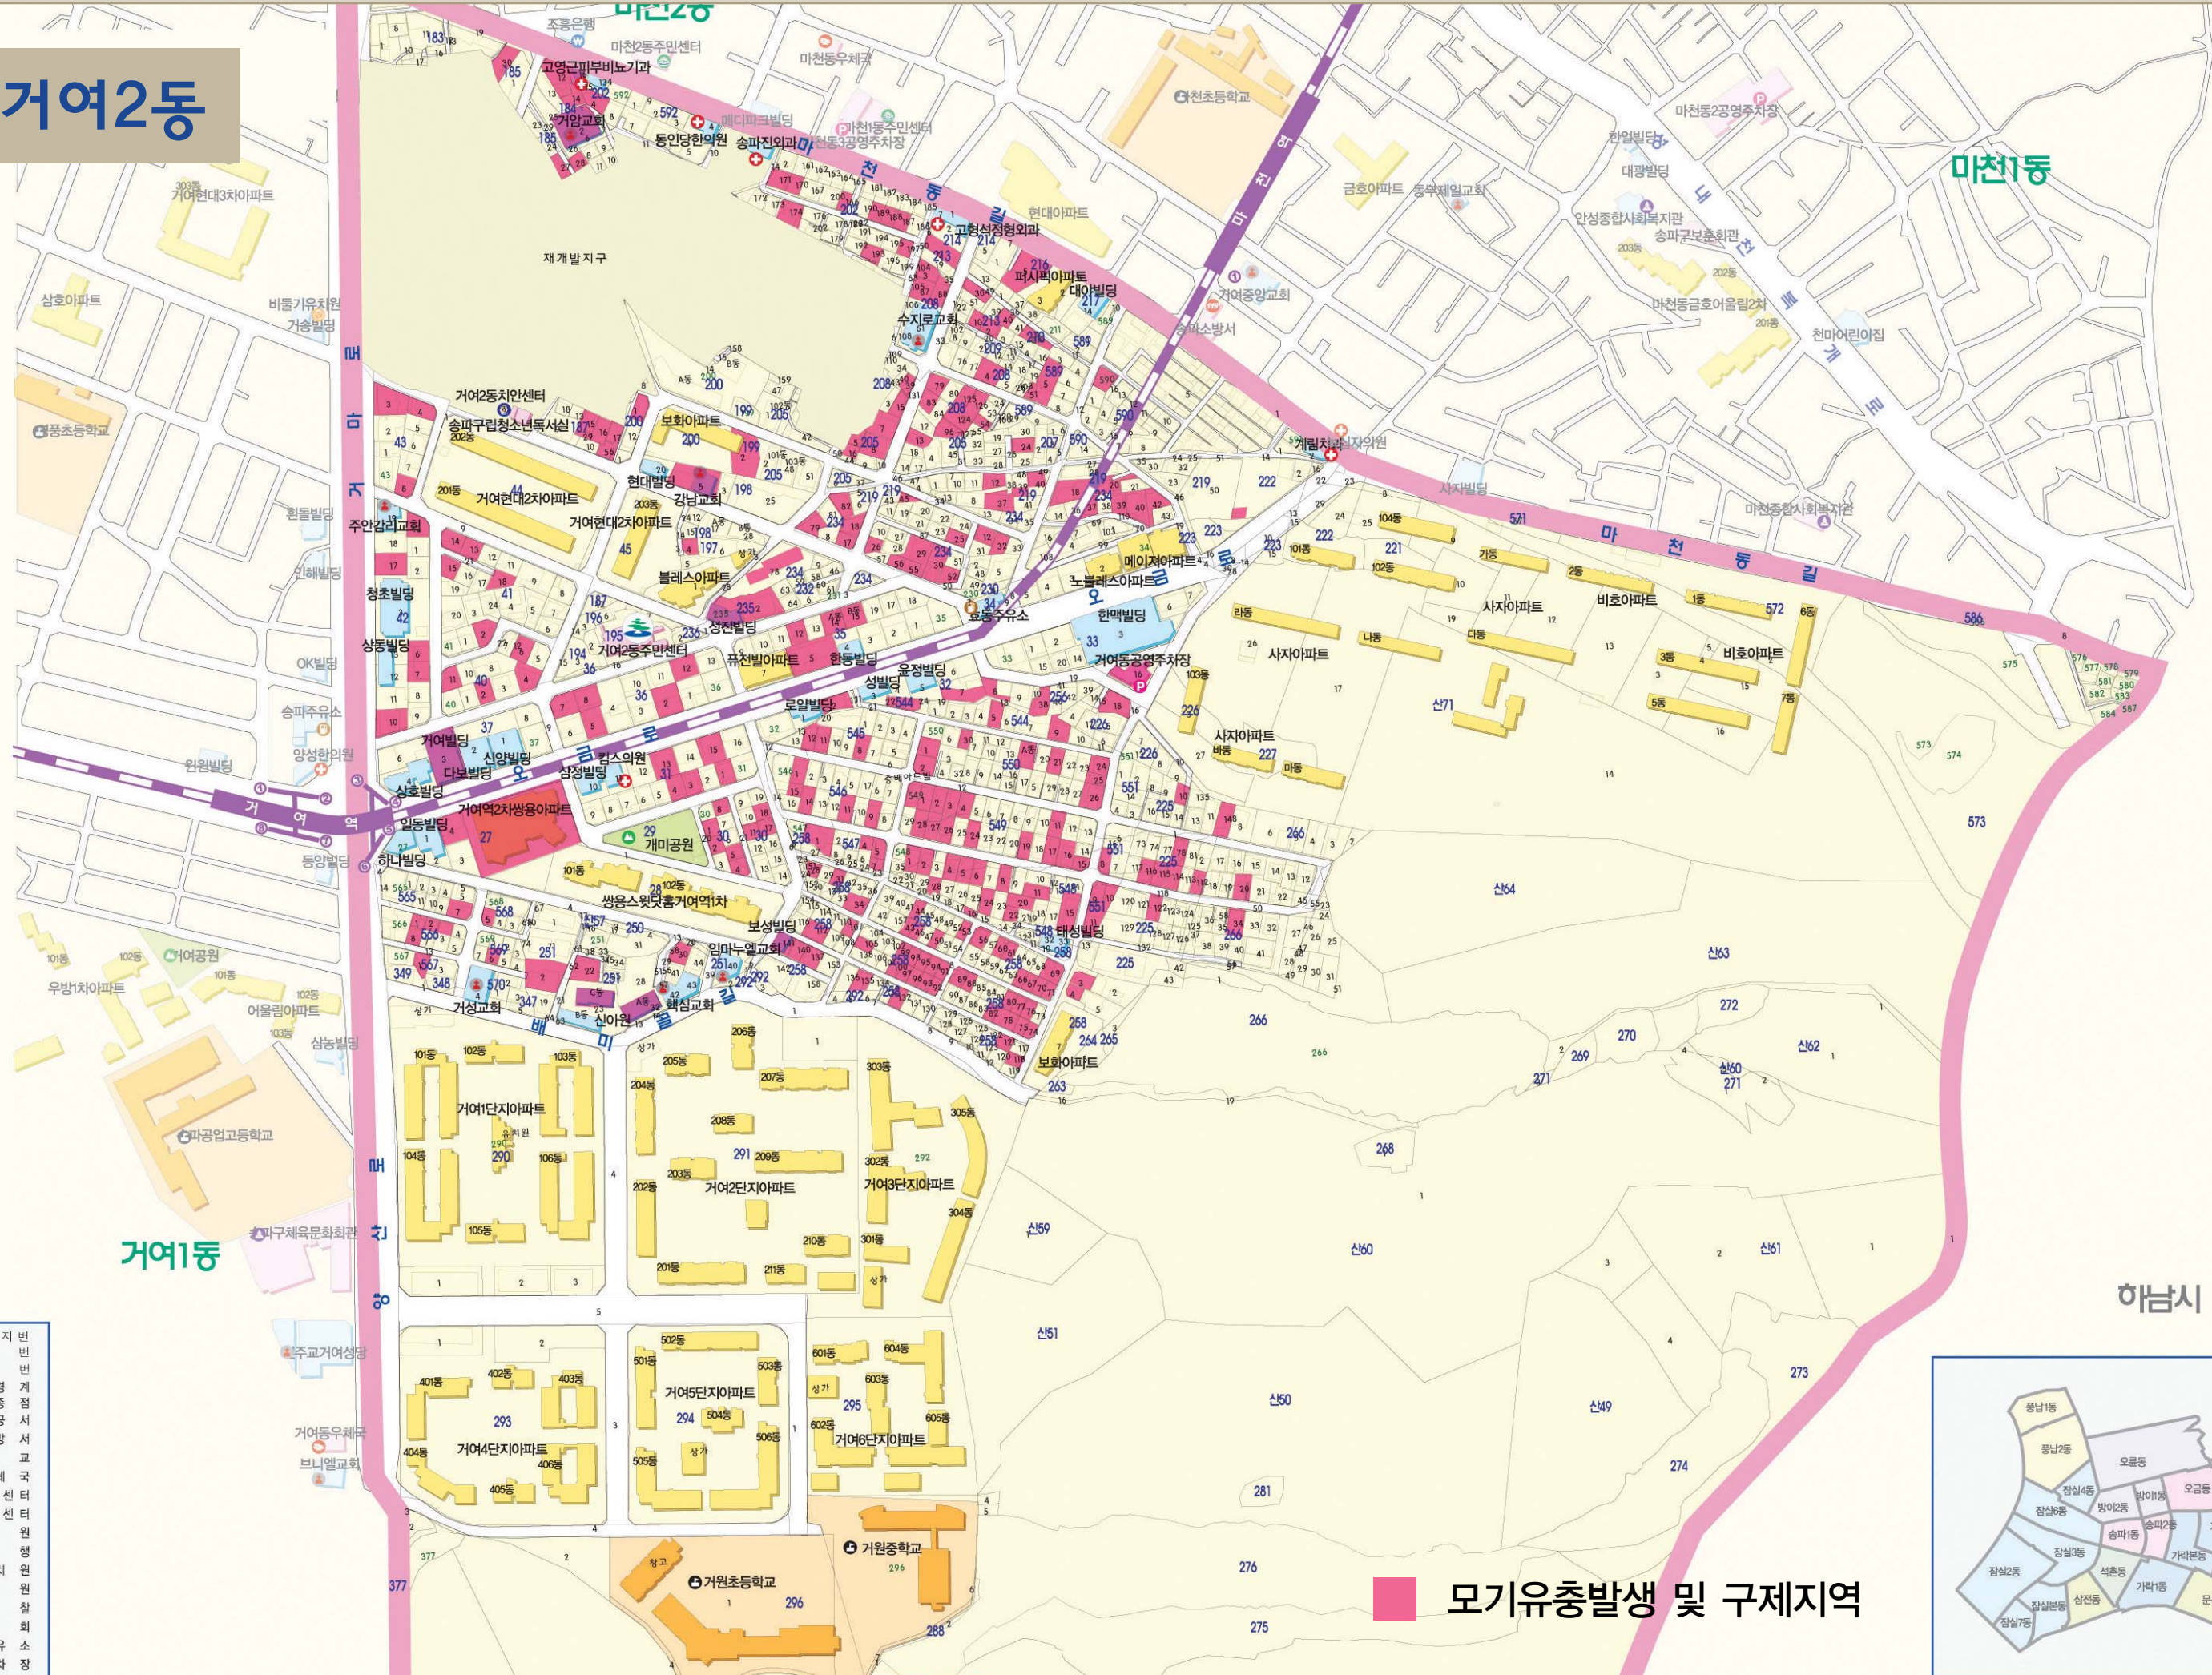

# 거여2동

송파구 모기지도

Songpa-gu Mosquito Map

- 777 대표지번
- 100 본부번
- 100 동시경계
- 경계선
- 중심선
- 관공서
- 소방서
- 우체국
- 치안센터
- 문화센터
- 병원
- 유치원
- 공원
- 사교장
- 주차장

모기유충발생 및 구제지역

하남시

거여동

마천동